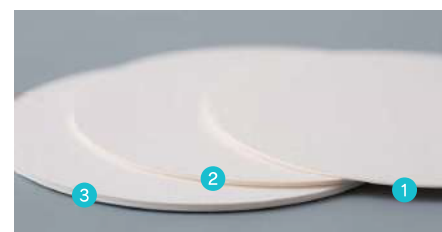

コースター

どんなお店にも似合う白無地コースター
※3パックよりご注文いただけます。

①0.6mm厚 1パック

85×0.6mm(1パック200枚入)

②1mm厚 1パック

85×1mm(1パック200枚入)

③2mm厚 1パック

85×2mm(1パック100枚入)