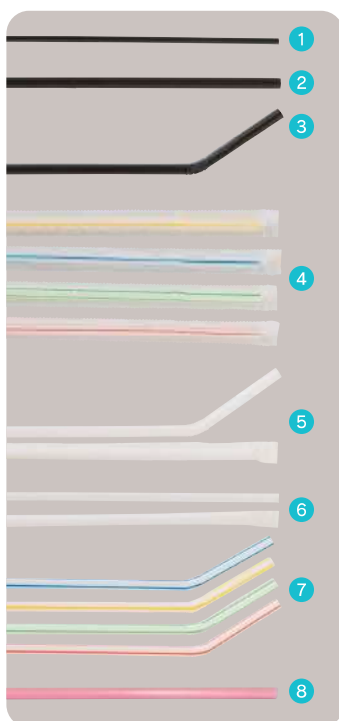

箸袋

イメージ

ハカマ箸袋(白無地)

※1パック 250枚入り

イメージ

おてもと茶線箸袋

※1パック 500枚入り

古都の彩ハカマ箸袋

(ひ色・紫色・緑色・藍色・かれ色)
※1パック 500枚入り

ストロー

①裸8インチストロー黒

(1700本入/径3.5mm×200mm)

②裸ストレートストロー黒

(500本入/径6mm×210mm)

③裸曲がるストロー黒

(※赤もあり 500本入/径6mm×210mm)

④曲がるストローカラーライン(袋入)

(500本入/径6mm×210mm)

⑤曲がるストロー白無地(袋入)

(500本入/径6mm×210mm)

⑥ストレートストロー白無地(袋入)

(500本入/径4.5mm×180mm)

⑦裸曲がるストローライン

(500本入/径6mm×210mm)

⑧裸ストレートストローピンク

(500本入/径6mm×210mm)

タワシ・スポンジ

がんこたわし

(3ヶ組)

カップ クリーン(大)

スポンジエース

(10ヶ組)